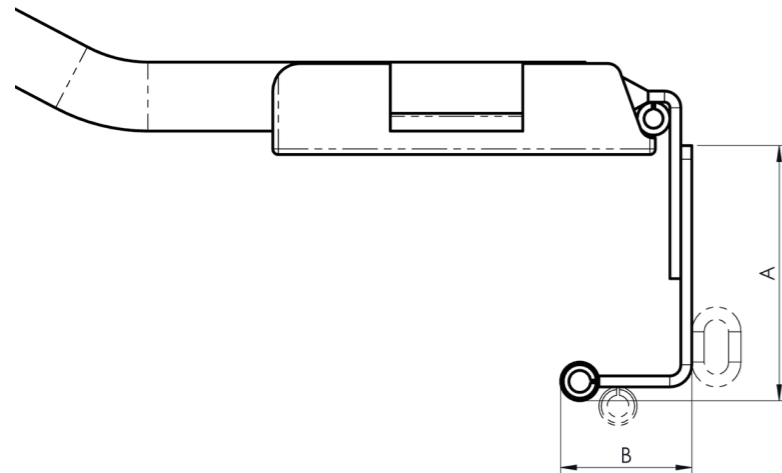

PAIRE D'ÉTRIERS POUR RABAISSE LE CÂBLE

Code	A	B	Variante
4RC.00499	92,5	48	
4RC.00500	92,5	48	avec œillet
4RC.00503	92,5	48	avec double goupille
4RC.00501	72,5	48	
4RC.00502	72,5	48	avec œillet
4RC.00504	72,5	48	avec double goupille
4RC.00505	80	39	
4RC.00506	121	35,5	
4RC.00514	122	48	

Code	Description	Image
4RC.00499	Paire d'étriers pour rabaisser le câble 5	
4RC.00500	Paire d'étriers pour rabaisser le câble 7	
4RC.00501	Paire d'étriers pour rabaisser le câble 8	
4RC.00502	Paire d'étriers pour rabaisser le câble 9	

Code	Description	Image
4RC.00503	Paire étriers RAB.câble 18/2-GOUPILLES	
4RC.00504	Paire étriers RAB.câble 19/2-GOUPILLES	
4RC.00505	Paire d'étriers pour rabaisser le câble 27	
4RC.00506	Paire d'étriers pour rabaisser le câble 28	
4RC.00514	Paire d'étriers pour rabaisser le câble 6	
4RC.00507	Plaque pour crochet fer rond	
4RC.00508	Crochet fer rond H 151	
4RC.00509	Crochet fer rond H 139	
4RC.00510	Paire de plaques pour DA* H=81 mm	
4RC.00512	Paire de plaques pour DA* H=121 mm	

LÉGENDE:
*DA=double arceau